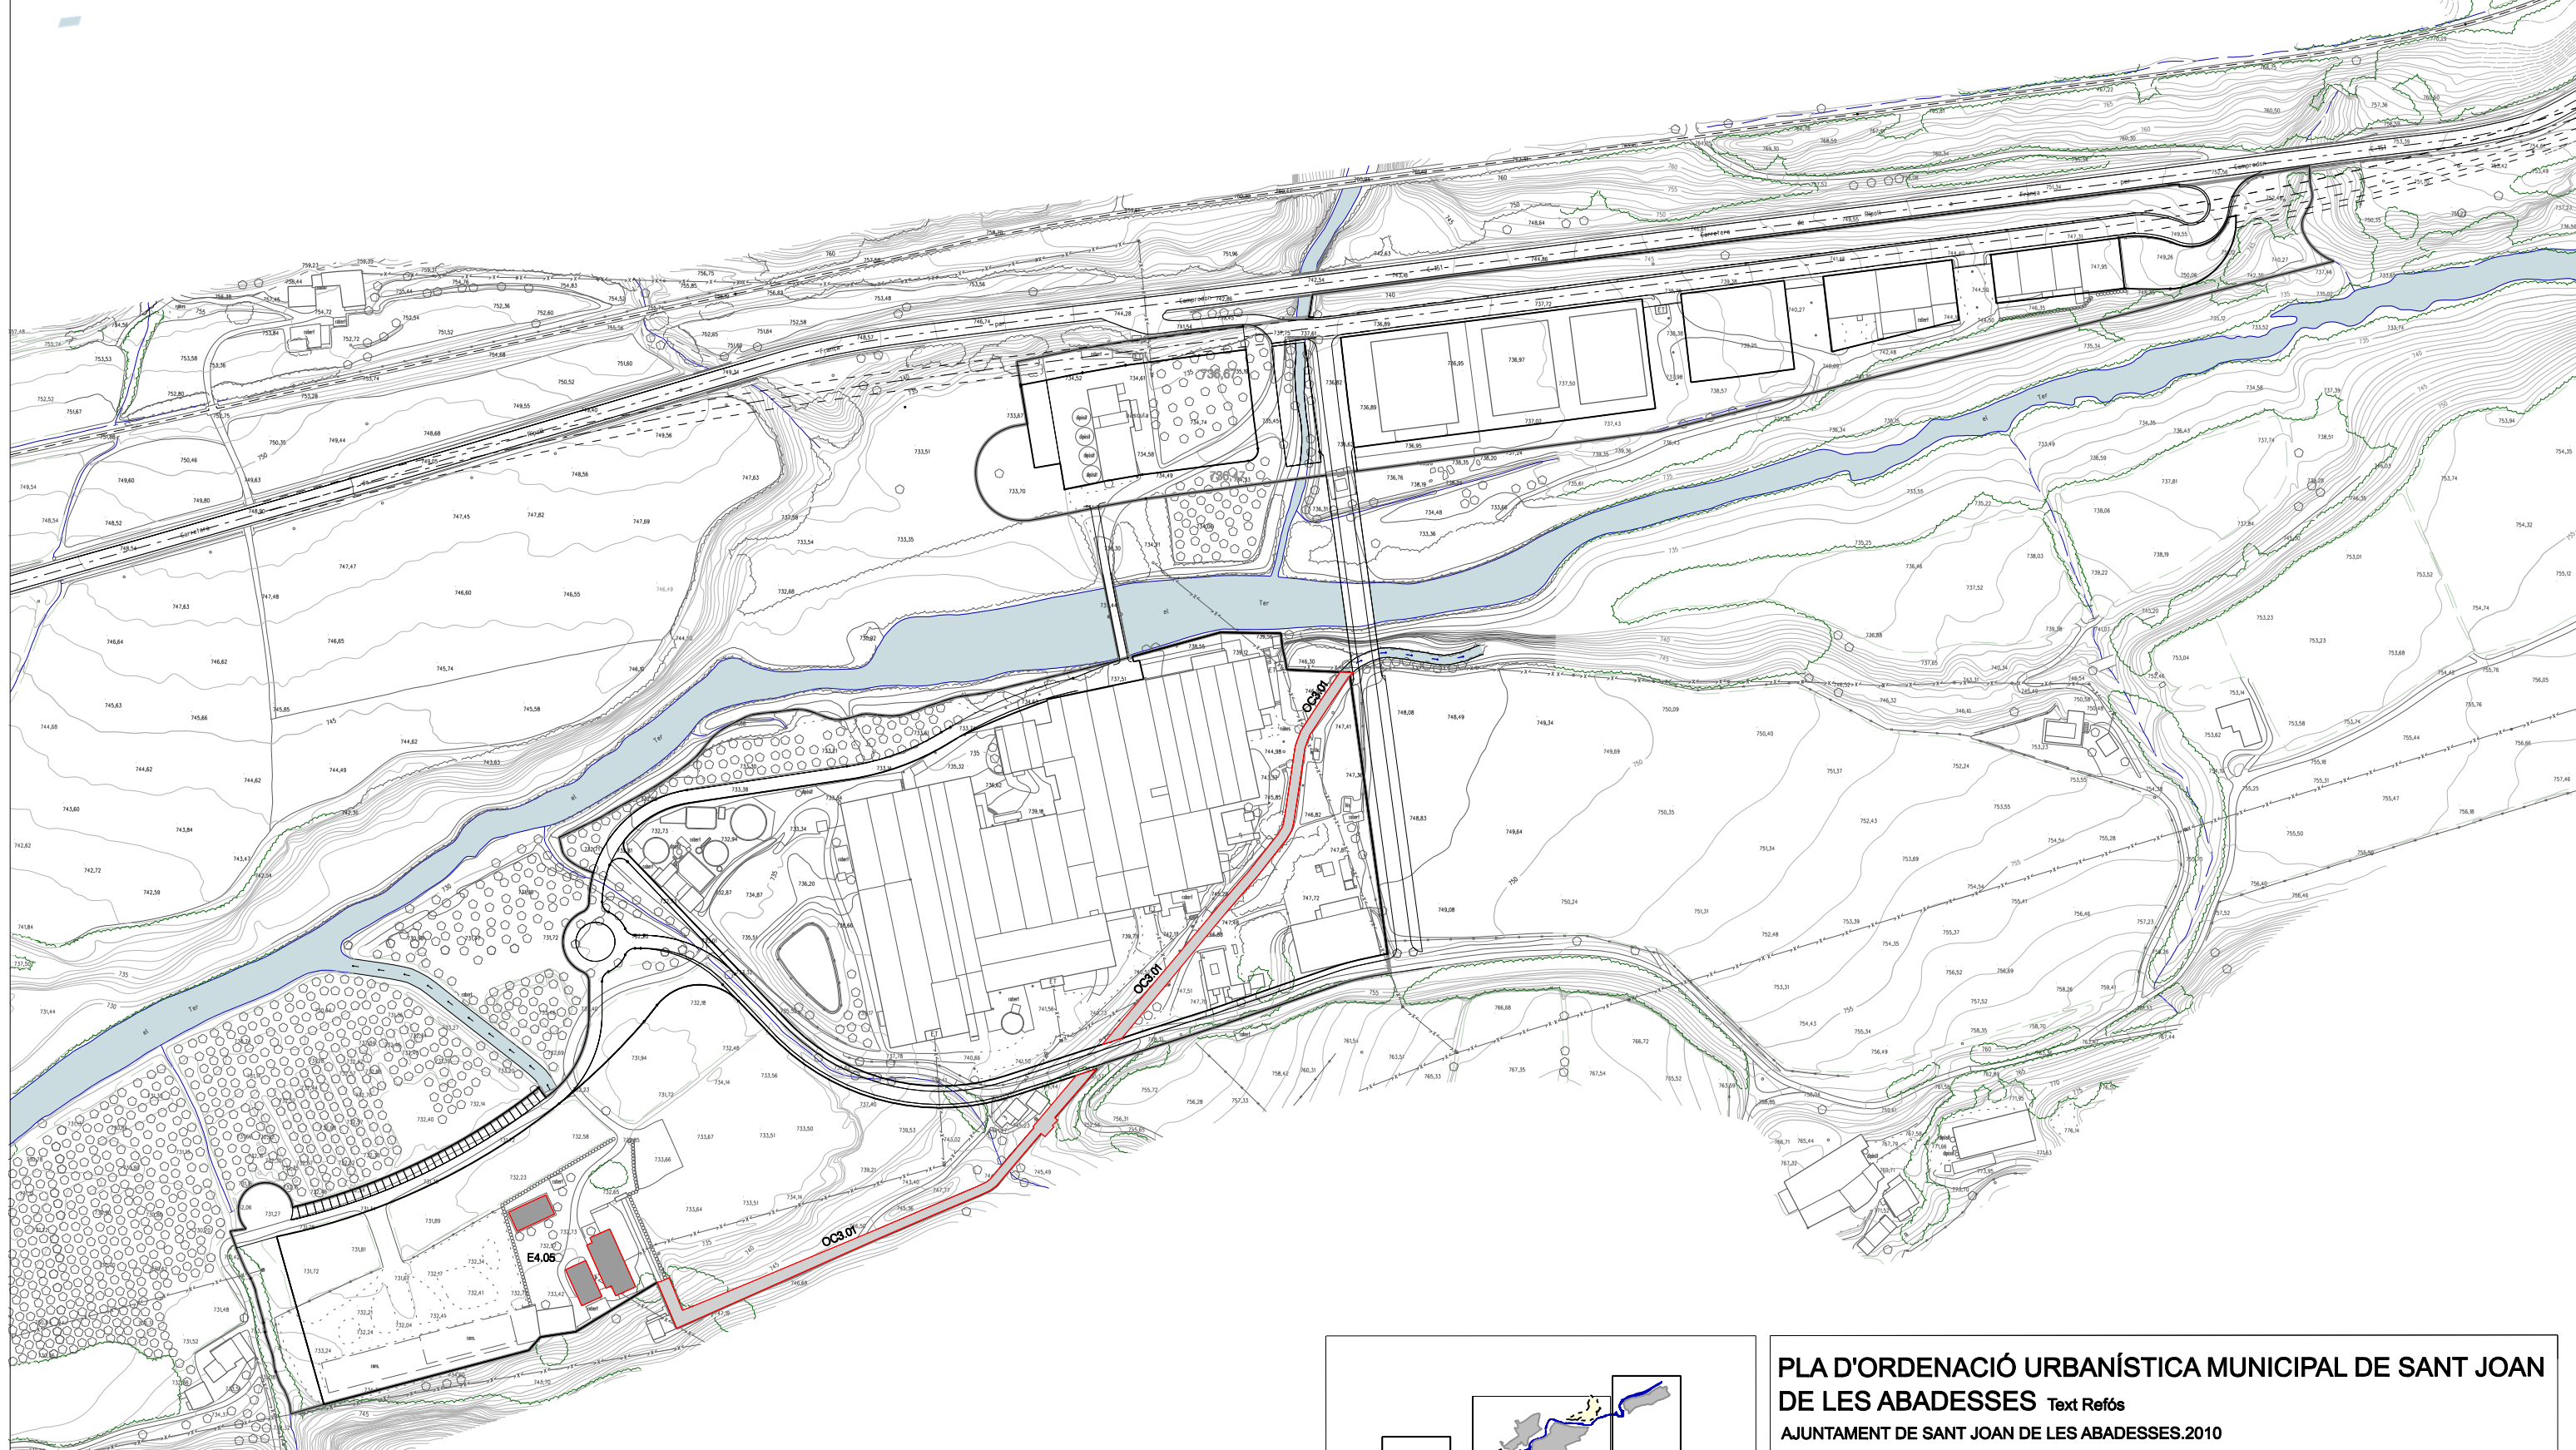

CAL GAT

E: 1/3000 (Original 1/1000)

PLA D'ORDENACIÓ URBANÍSTICA MUNICIPAL DE SANT JOAN DE LES ABADESSES Text Refós
AJUNTAMENT DE SANT JOAN DE LES ABADESSES.2010